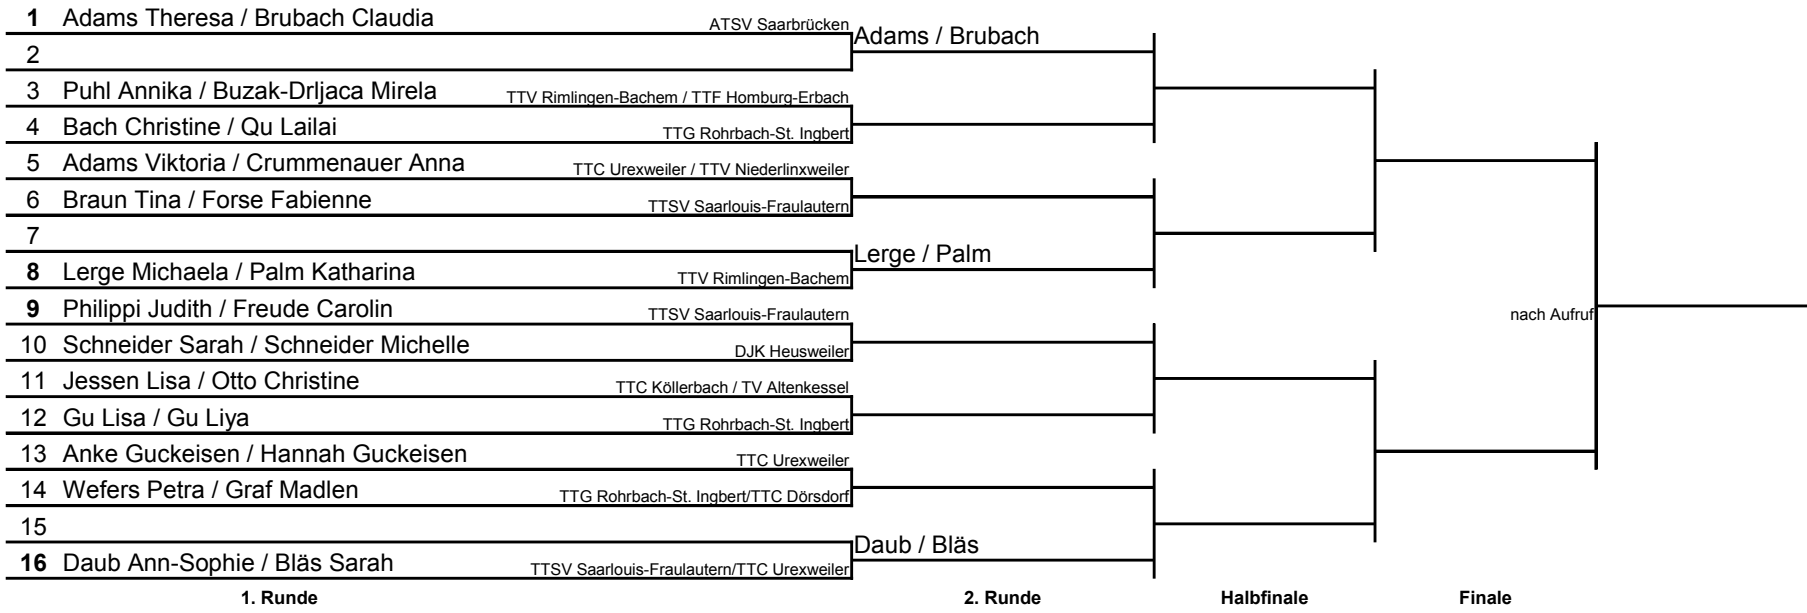

1. Runde

2. Runde

3. Runde

Halbfinale

Endspiel

Saarland-Meisterschaft	
Damen-Einzel	2013
<i>Konkurrenz</i>	<i>Klasse</i>
Saarbrücken	20.01.2013
<i>Ort:</i>	<i>Datum:</i>

nach Aufruf

Sieger des Endspiels

Saarland-Meisterschaft	
Damen-Doppel	2013
Konkurrenz	Klasse
Saarbrücken	20.01.2013
Ort:	Datum:

Saarlandmeisterschaften 2013

20.01.2013

Rahmenplan

20.01.2013

Zeit	Tisch 1	Tisch 2	Tisch 3	Tisch 4	Tisch 5	Tisch 6	Tisch 7	Tisch 8	Tisch 9	Tisch 10	Tisch 11	Tisch 12	Tisch 13	Tisch 14	Tisch 15	Tisch 16
09:00	HE-64	HE-64	HE-64	HE-64	HE-64	HE-64	HE-64	HE-64	HE-64	HE-64	HE-64	HE-64	HE-64	HE-64	HE-64	HE-64
09:45	DE-32	DE-32	DE-32	DE-32	DE-32	DE-32	DE-32	DE-32	DE-32	DE-32	DE-32	DE-32	DE-32	DE-32	DE-32	DE-32
10:30	HE-32	HE-32	HE-32	HE-32	HE-32	HE-32	HE-32	HE-32	HE-32	HE-32	HE-32	HE-32	HE-32	HE-32	HE-32	HE-32
11:15	HD-32	HD-32	HD-32	HD-32	HD-32	HD-32	HD-32	HD-32	DD-Achtel	DD-Achtel	DD-Achtel	DD-Achtel	DD-Achtel	DD-Achtel	DD-Achtel	DD-Achtel
11:50	HD-Achtel	HD-Achtel	HD-Achtel	HD-Achtel	HD-Achtel	HD-Achtel	HD-Achtel	HD-Achtel								
12:30	HE-Achtel	HE-Achtel	HE-Achtel	HE-Achtel	HE-Achtel	HE-Achtel	HE-Achtel	HE-Achtel	DE-Achtel	DE-Achtel	DE-Achtel	DE-Achtel	DE-Achtel	DE-Achtel	DE-Achtel	DE-Achtel
13:15	HD-Viertel	HD-Viertel	HD-Viertel	HD-Viertel	DD-Viertel	DD-Viertel	DD-Viertel	DD-Viertel								
Umbau auf 8 Tische																
14:00	HE-Viertel	HE-Viertel	HE-Viertel	HE-Viertel	DE-Viertel	DE-Viertel	DE-Viertel	DE-Viertel								
14:45	HD-Halb		DD-Halb				HD-Halb	DD-Halb								
15:20	HE-Halb		DE-Halb				HE-Halb	DE-Halb								
nach Aufruf				HD-Finale		DD-Finale										
nach Aufruf				DE-Finale		HE-Finale										