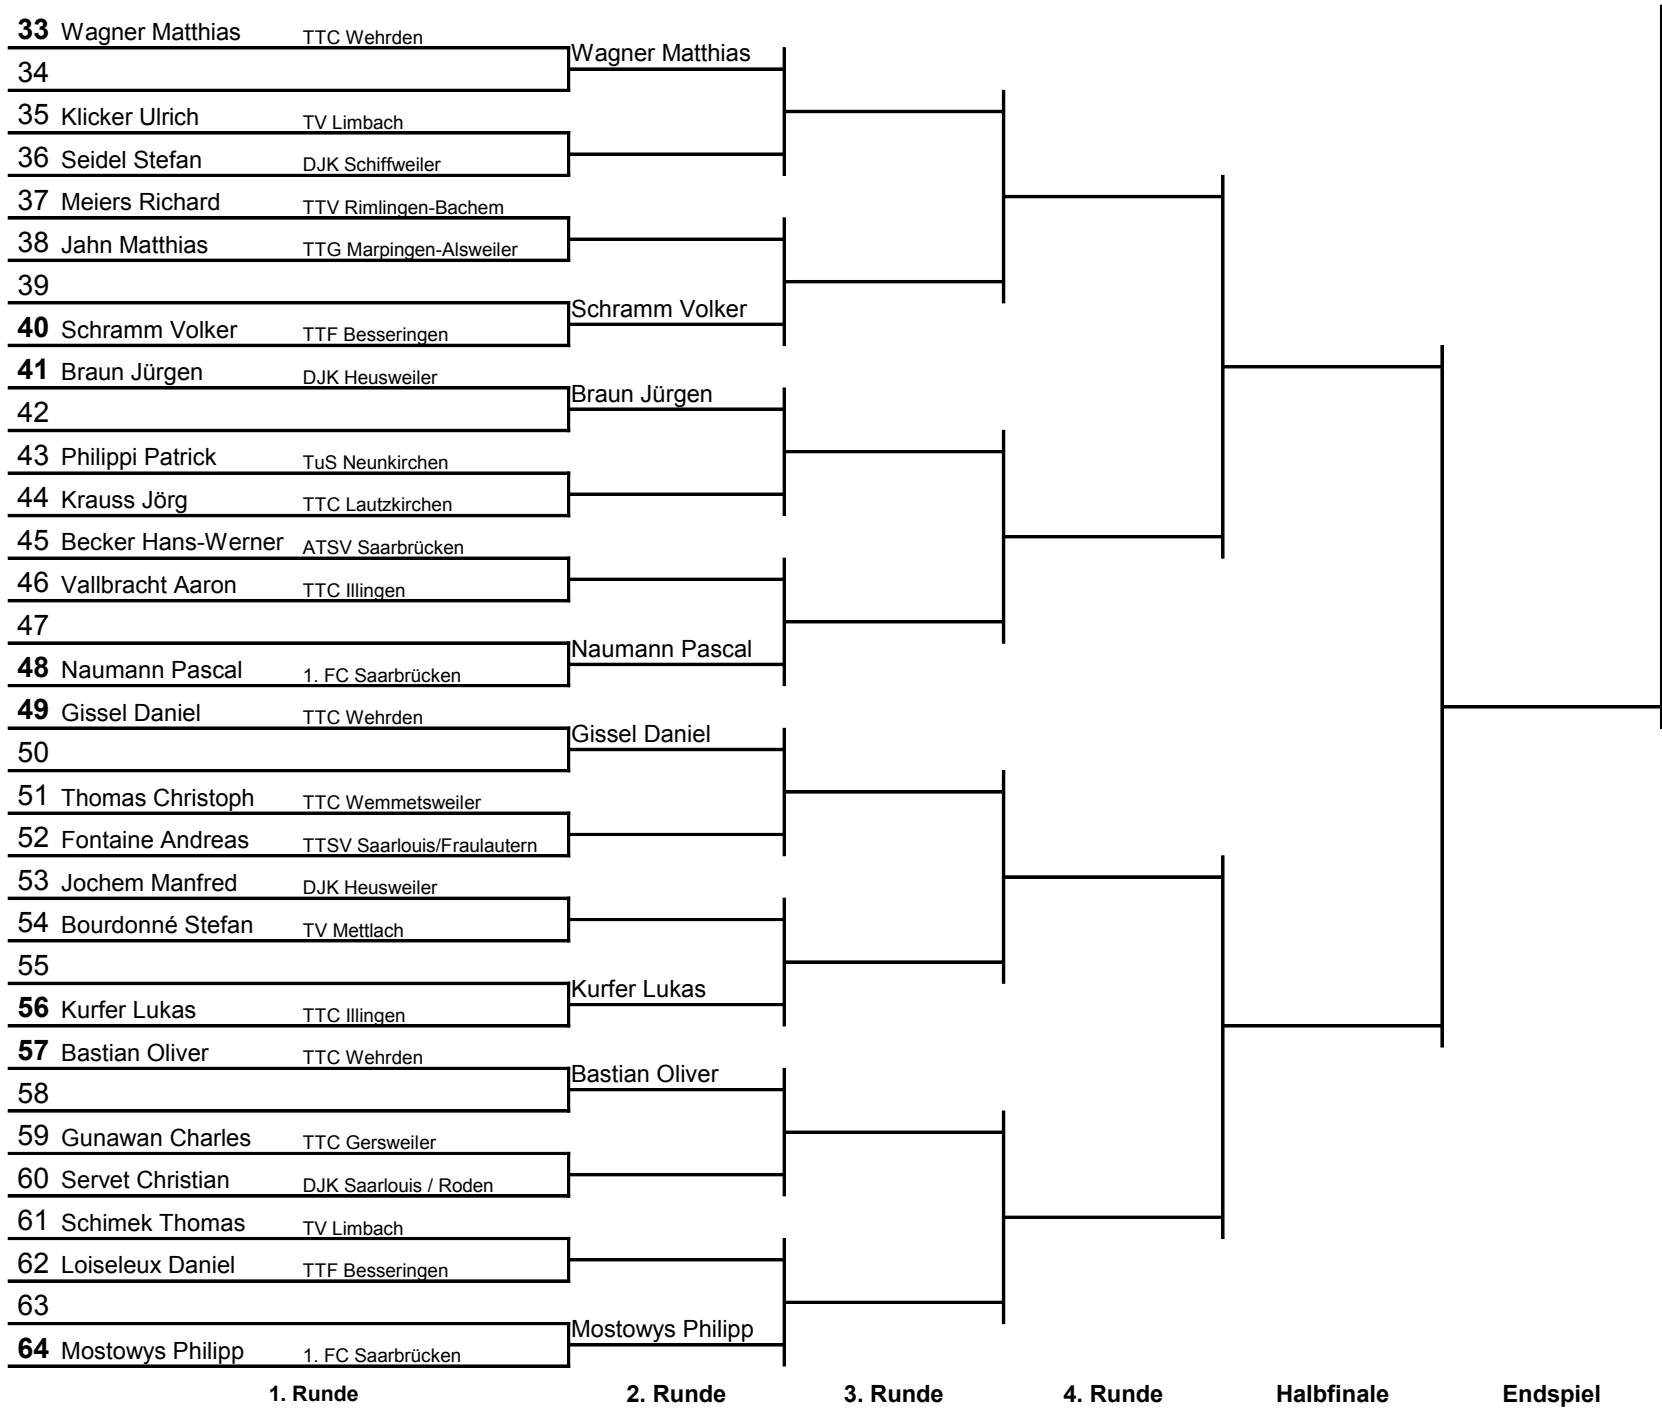

Saarland-Meisterschaften 2013	
Herren-Einzel	
Konkurrenz	Klasse
Saarbrücken	20.01.2013
Ort:	Datum:

nach Aufruf

1	Adams Theresa	ATSV Saarbrücken	Adams Theresa
2			
3	Braun Tina	TTSV Saarlouis-Fraulautern	
4	Qu Lailai	TTG Rohrbach St. Ingbert	
5	Schneider Sarah	DJK Heusweiler	
6	Jessen Lisa	TTC Köllerbach	
7	Guckeisen Hannah	TTC Urexweiler	
8	Bläs Sarah	TTC Urexweiler	
9	Lerge Manuela	TTV Rimlingen-Bachem	Lerge Manuela
10			
11	Buzak-Drljaca Mirela	TTF Homburg Erbach	
12	Guckeisen Anke	TTC Urexweiler	
13	Gu Lisa	TTG Rohrbach St. Ingbert	
14	Forse Fabienne	TTSV Saarlouis-Fraulautern	
15			
16	Palm Katharina	TTV Rimlingen-Bachem	Palm Katharina
17	Daub Ann-Sophie	TTSV Saarlouis-Fraulautern	Daub Ann-Sophie
18			
19	Schneider Michelle	DJK Heusweiler	
20	Crummenauer Anna	TTV Niederlinxweiler	
21	Graf Madlen	TTC Dörsdorf	
22	Gu Liya	TTG Rohrbach St. Ingbert	
23			
24	Philippi Judith	TTSV Saarlouis-Fraulautern	Philippi Judith
25	Bach Christine	TTG Rohrbach St. Ingbert	
26	Otto Christine	TV Altenkessel	
27	Puhl Annika	TTV Rimlingen-Bachem	
28	Adams Viktoria	TTC Urexweiler	
29	Wefers Petra	TTG Rohrbach St. Ingbert	
30	Freude Carolin	TTSV Saarlouis-Fraulautern	
31			
32	Brubach Claudia	ATSV Saarbrücken	Brubach Claudia

1. Runde

2. Runde

3. Runde

Halbfinale

Endspiel

Saarland-Meisterschaft	
Damen-Einzel	2013
<i>Konkurrenz</i>	<i>Klasse</i>
Saarbrücken	20.01.2013
<i>Ort:</i>	<i>Datum:</i>

nach Aufruf

Sieger des Endspiels