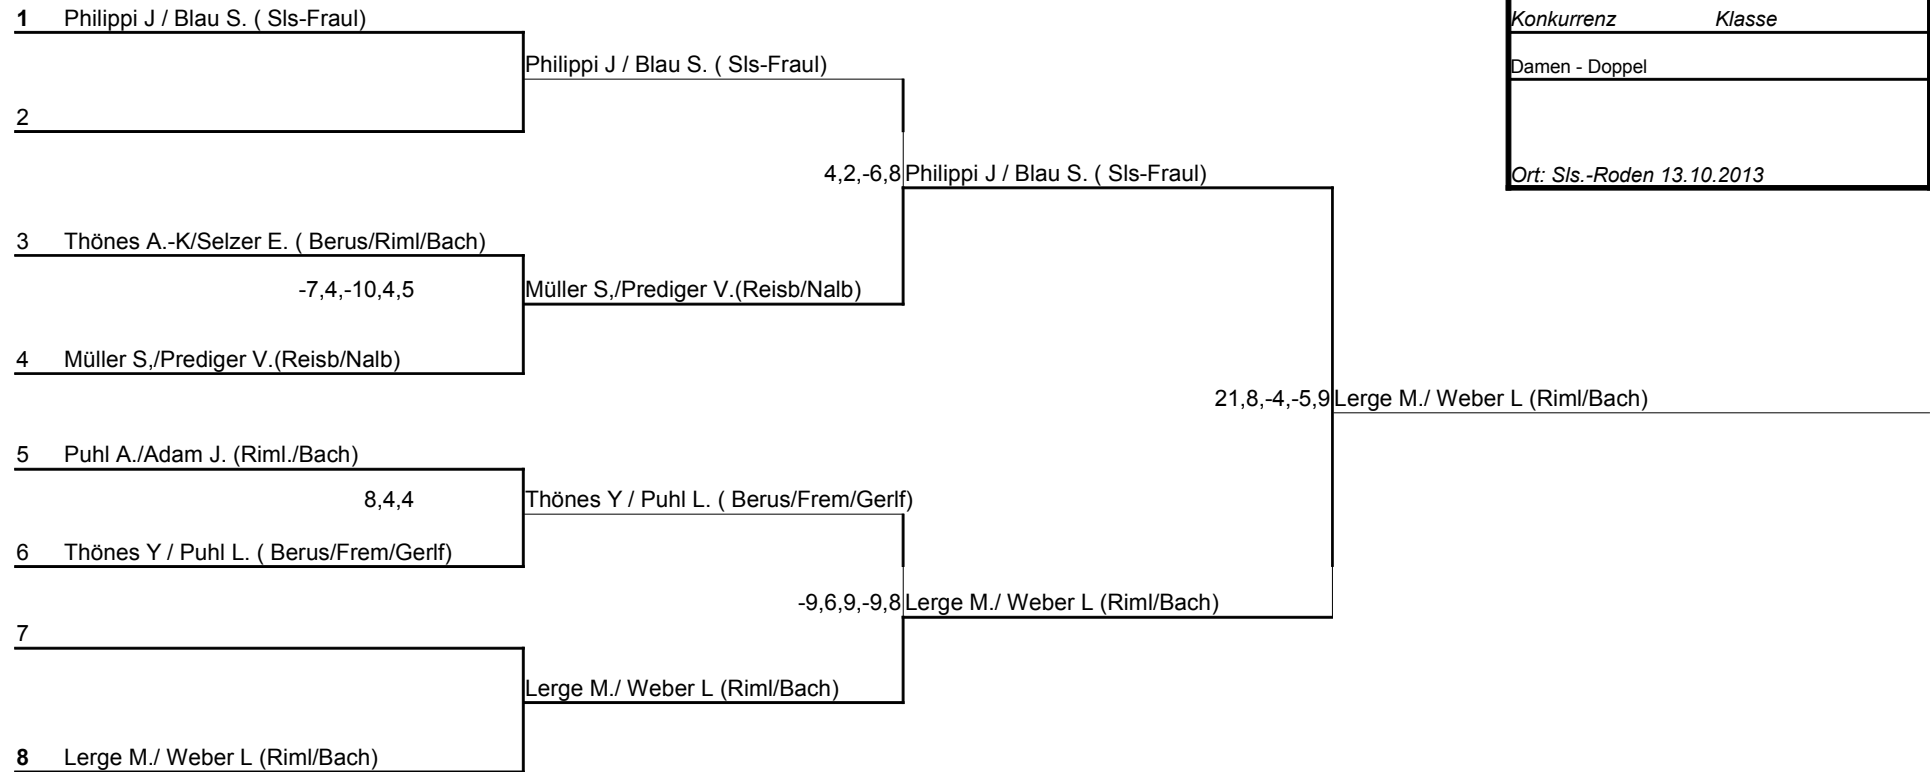

Turnier: Kreismeisterschaften 2012	
Kreis Westsaar	
Konkurrenz	Klasse
Damen - Doppel	
Ort: Sls.-Roden 13.10.2013	

Sieger des Endspiels

1. Runde

2. Runde

Endspiel