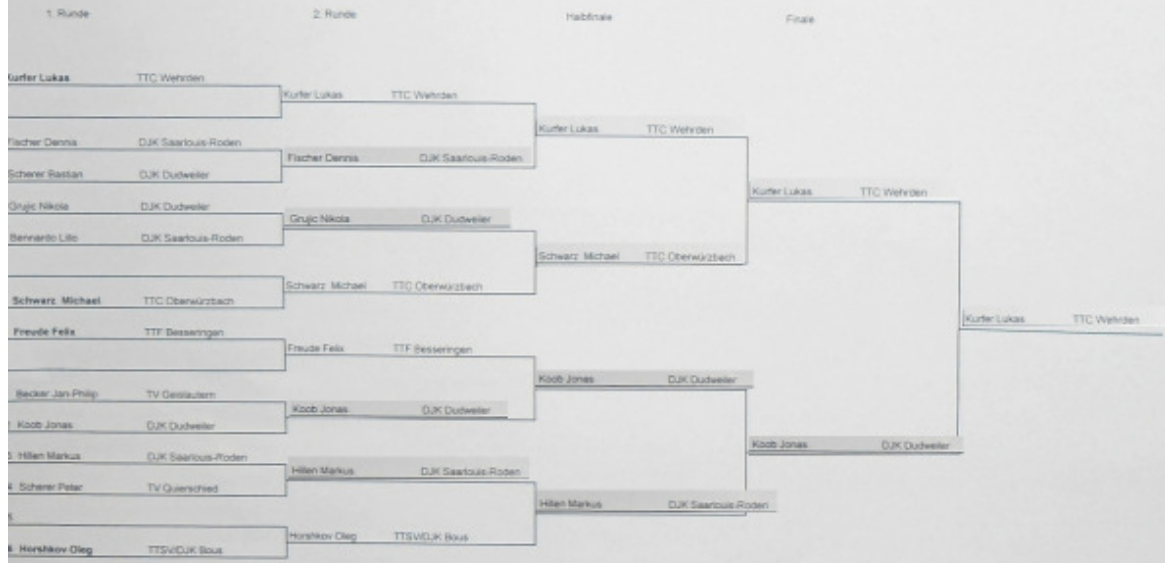

STTB Landesmeisterschaft 08.12.2013  
Jugend Einzel

Fett = gesetzt

STTB Landesmeisterschaft 08.12.2013  
U13 Schüler Doppel

F = gesetzt

STTB Landesmeisterschaft 08.12.2013  
U13 Schülerinnen Doppel

STTB Landesmeisterschaft 08.12.2013  
Jugend Doppel

STTB Landesmeisterschaft 08.12.2013  
Mädchen Doppel

Fett = gesetzt